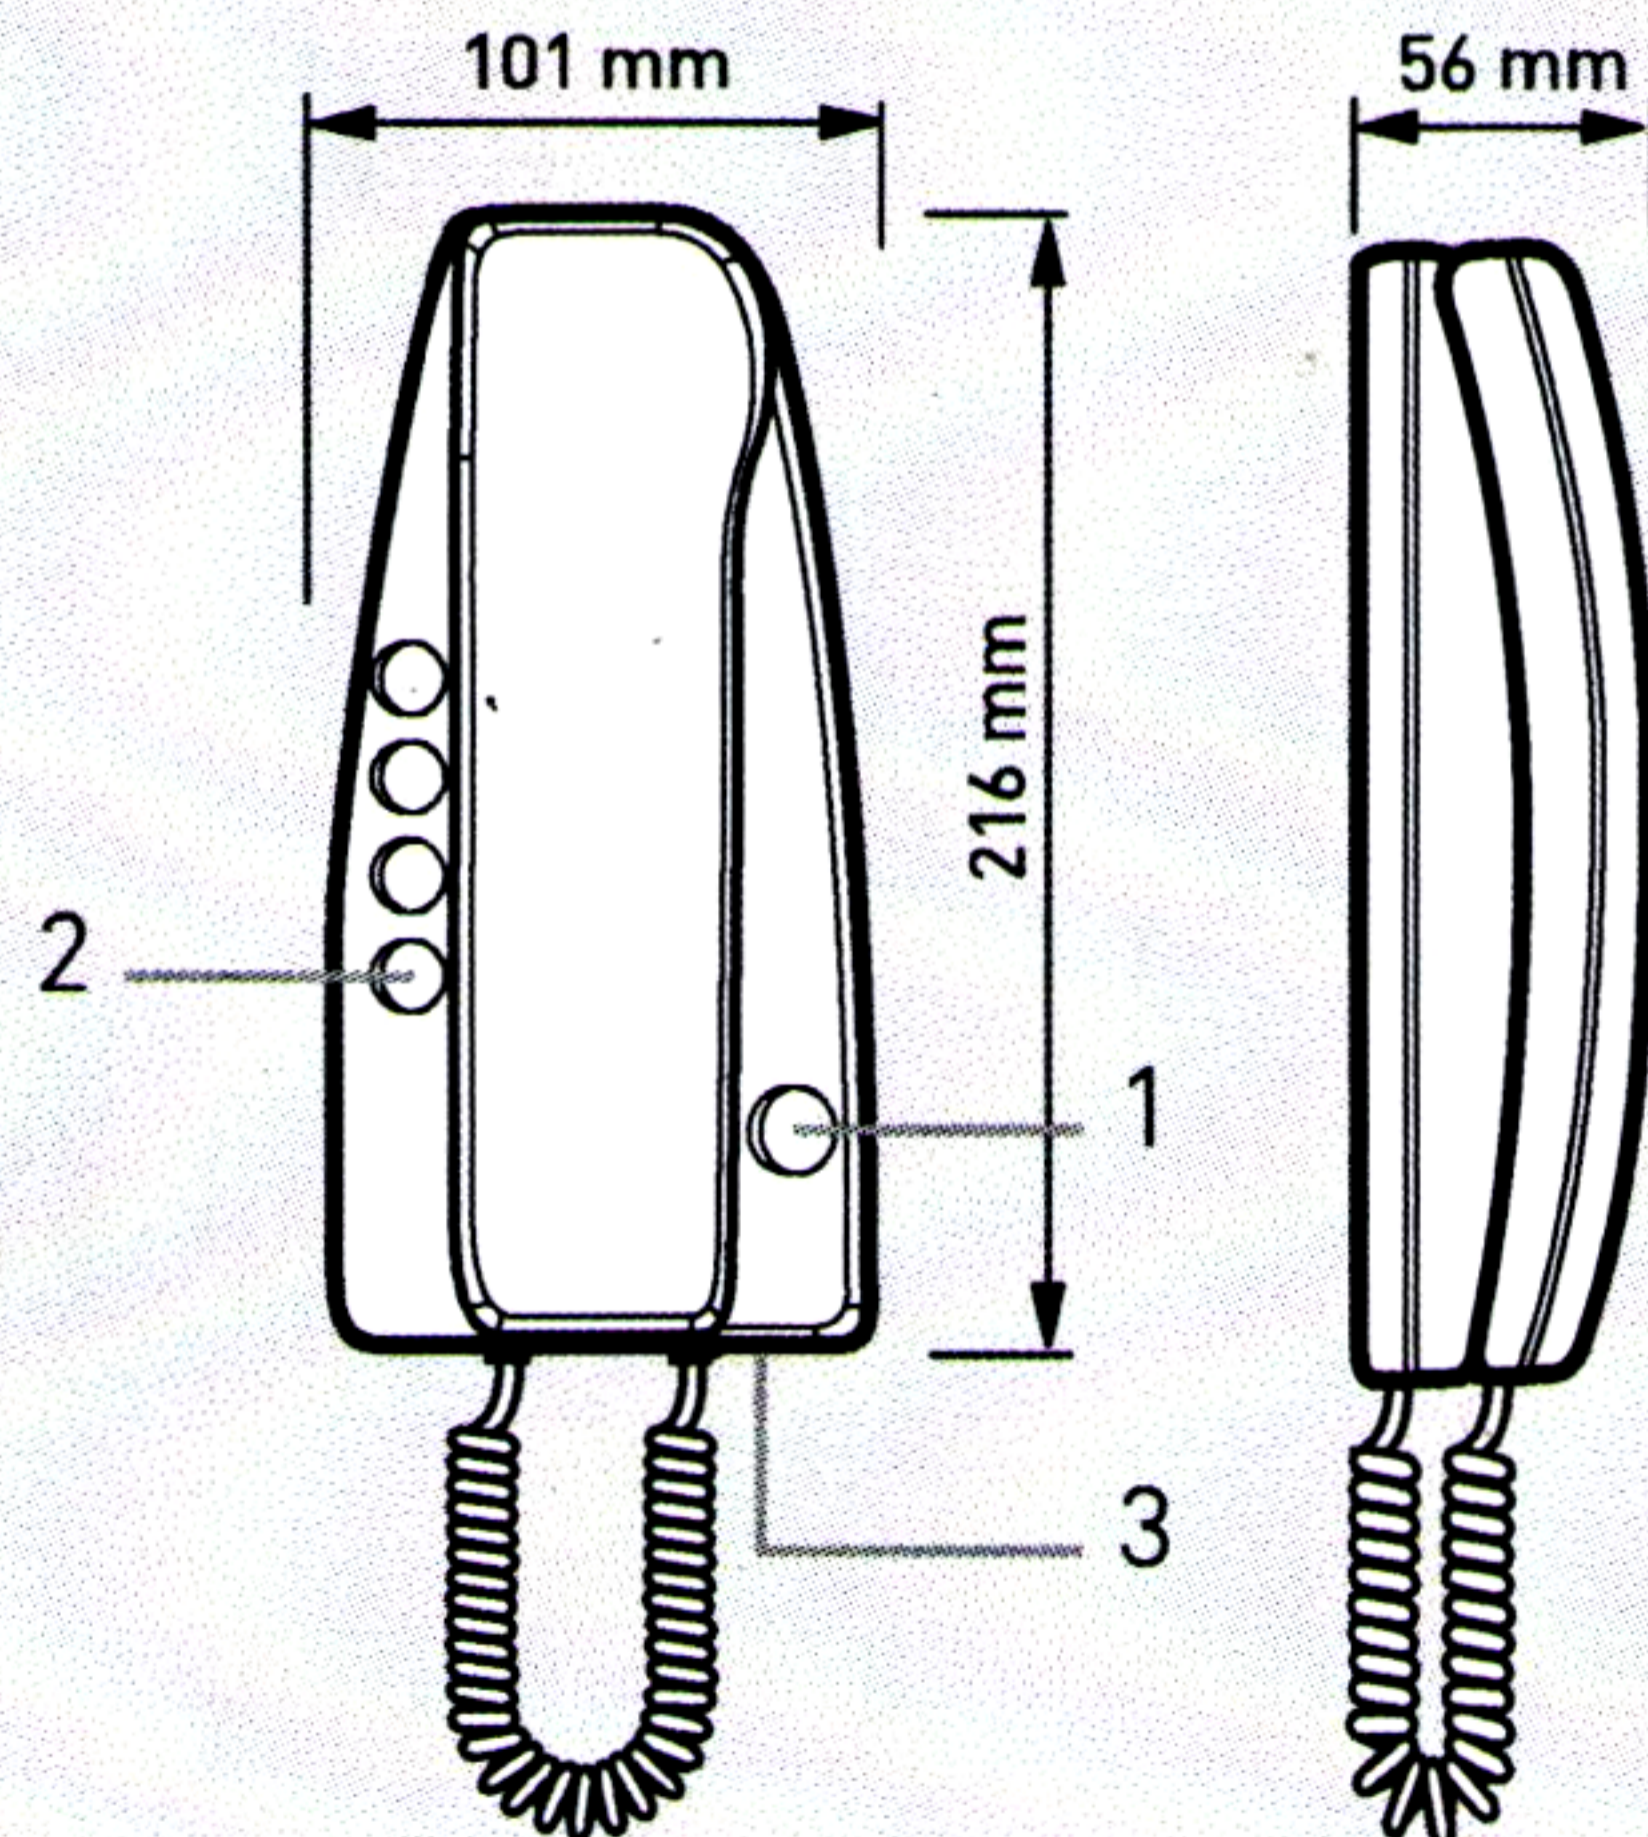

# Popis a konfigurace audio telefonu Sprint (obj. č. 344212)

## Rozměry